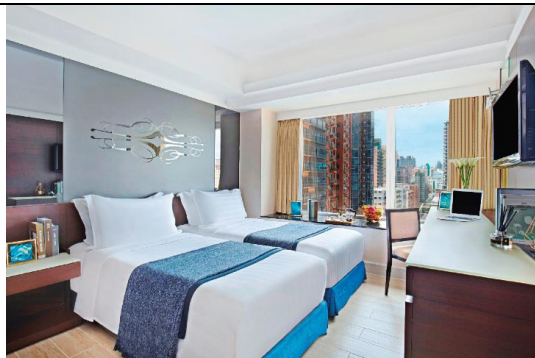

香港恒生大学

住宿书院部

服务式公寓

大多数服务式公寓都是按月基本出租的，并提供长期住宿套餐。租金因地点和大小而异。它通常包括水、电和空调等费用。服务式公寓配有浴室、储藏室等。以下是新界和九龙的一些选择。

在签订协议之前，建议您查看上述服务式公寓提供的详情。

Sunny House 日新舍 (Website)	
	<p>位置： 启德 / 新蒲岗 (WhatsApp) (推广)</p> <p>每房 HK\$/月 8000 起 - 双床房 6300 起 - 三人间 7700 起 - 四人房 16500 起 - 单人房</p> <p>包括免费 Wi-Fi、每周基本清洁、水电费以及 32,000 平方英尺的共享设施。访问网站了解 HSU 学生的最新促销活动。</p>
Regal Riverside Hotel 丽豪酒店 (Website)	
	<p>位置： 沙田 (促销)</p> <p>每房(12 Sq. m) HK\$ 13,800 起 (60 晚起) 12,800 起 (120 晚起) 11,800 起 (180 晚起)</p> <p>每房(23 Sq. m) HK\$ 14,800 起 (60 晚起) 13,800 起 (120 晚起) 12,800 起 (180 晚起) (需求旺盛的日子将收取附加费)</p>

Courtyard Hong Kong Sha Tin 沙田万怡酒店 (网站)	
	<p>位置： 沙田</p> <p>HK\$/月 (推广) 21,500 起 (标准双人房)</p>

Horizon Suites (网站)	
	<p>位置： 海澄轩 海韵轩/海湾轩 葵涌 雍澄轩</p> <p>HK\$/月 16,000 – 27,000 (有些地方至少租半年)</p>

LINKo 零距 (网站)

位置：
Tai Wai 大围

HK\$/月
9,600 起

8 度海逸酒店 (网站)

位置：
土瓜湾

HK/\$月
18,500 起

盛开 (网站)

位置：
红磡

HK\$/月
7,000 起

Weave Co-living (网站)