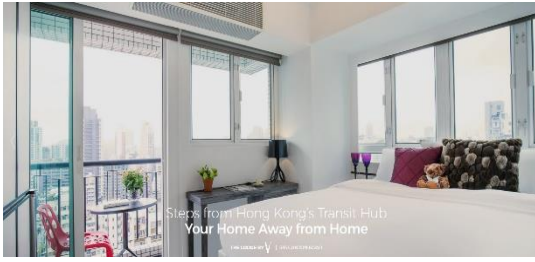

The V / The Lodge by V 都会名轩 (网站)